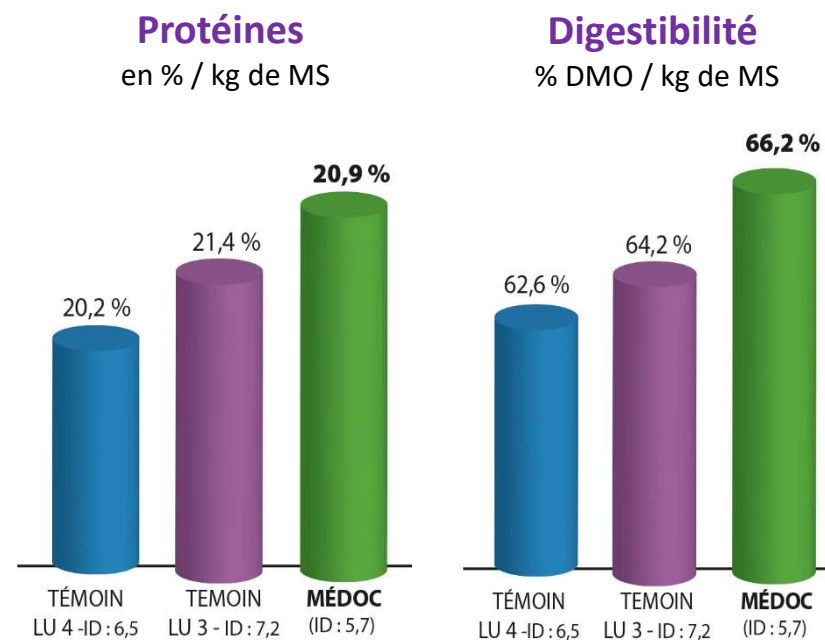

MEDOC

Un cru de grande qualité

MEDOC

Caractéristiques :

- ▶ Luzerne type Sud.
- ▶ Dormance 5,7.
- ▶ Inscription France.
- ▶ Année 2013.

MEDOC

Ses Atouts :

- ▶ Un fourrage de haute qualité
(riche en protéines et digestible)
- ▶ Une production remarquable
- ▶ Très bon niveau de résistance à l'anthraxnose.
- ▶ Bonne résistance à la verse (= facilité de récolte).

MEDOC

Une production remarquable!

► Elle assure son rendement dès les coupes de printemps

► Grande régularité de production

Rendement
en t. de MS/ha

Source : CTPS

MEDOC

Un fourrage de haute qualité !

- ▶ Un fourrage très riche en **protéines**
- ▶ Des fibres très **digestibles**.

MEDOC

Très bon niveau de résistance ...

► à l'anthraxose
(note de 1 à 9)

Source : CTPS

► à la verse
(note de 1 à 9)

Source : CTPS