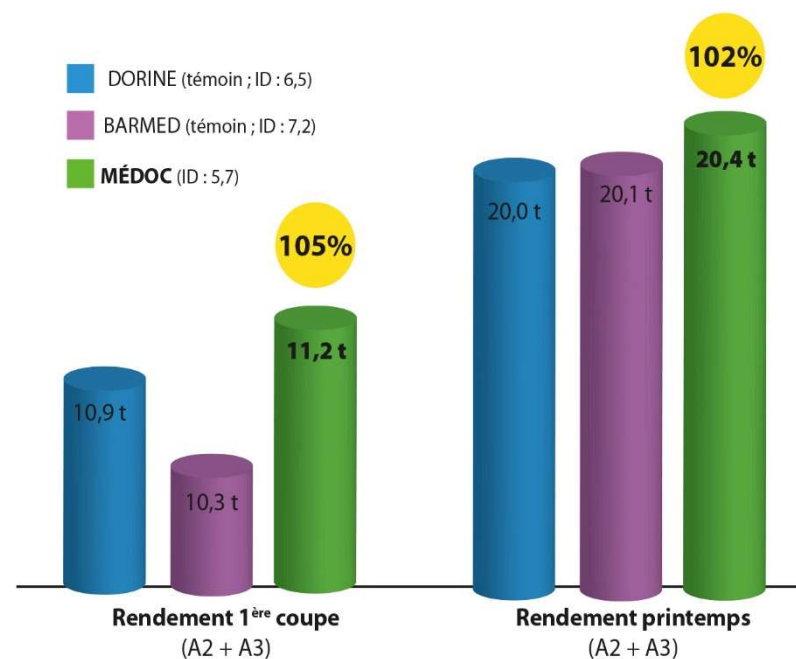

MEDOC

Un cru de grande qualité

MEDOC

Caractéristiques :

- ▶ Luzerne type Sud.
- ▶ Dormance 5,7.
- ▶ Inscription France.
- ▶ Année 2013.

MEDOC

Ses Atouts :

- ▶ Un fourrage de haute qualité
(riche en protéines et digestible)
- ▶ Une production remarquable
- ▶ Très bon niveau de résistance à l'anthraxnose.
- ▶ Bonne résistance à la verse (= facilité de récolte).

MEDOC

Une production remarquable!

► Elle assure son rendement dès les coupes de printemps

► Grande régularité de production

Rendement
en t. de MS/ha

Source : CTPS

MEDOC

Un fourrage de haute qualité !

- ▶ Un fourrage très riche en **protéines**
- ▶ Des fibres très **digestibles**.

MEDOC

Très bon niveau de résistance ...

► à l'anthraxose
(note de 1 à 9)

Source : CTPS

► à la verse
(note de 1 à 9)

Source : CTPS

Un conditionnement unique

=> 2 **PRECIDOSE®** /ha : un semis à la densité optimale.