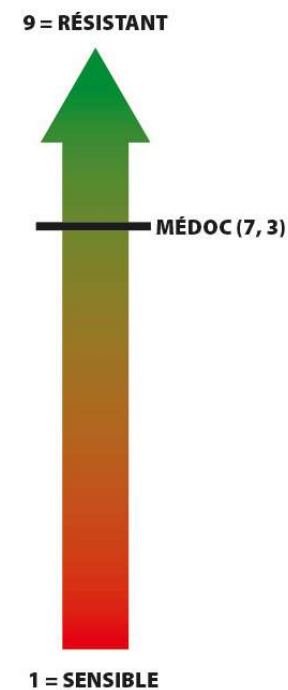

MEDOC

Un cru de grande qualité

MEDOC

Caractéristiques :

- ▶ Luzerne type Sud.
- ▶ Dormance 5,7.
- ▶ Inscription France.
- ▶ Année 2013.

MEDOC

Ses Atouts :

- ▶ Un fourrage de haute qualité
(riche en protéines et digestible)
- ▶ Une production remarquable
- ▶ Très bon niveau de résistance à l'anthraxnose.
- ▶ Bonne résistance à la verse (= facilité de récolte).

MEDOC

Une production remarquable!

► Elle assure son rendement dès les coupes de printemps

► Grande régularité de production

Rendement
en t. de MS/ha

Source : CTPS

MEDOC

Un fourrage de haute qualité !

- ▶ Un fourrage très riche en **protéines**
- ▶ Des fibres très **digestibles**.

MEDOC

Très bon niveau de résistance ...

► à l'anthraxose
(note de 1 à 9)

Source : CTPS

► à la verse
(note de 1 à 9)

Source : CTPS