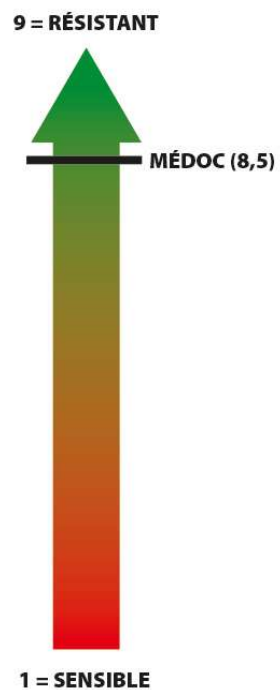

MEDOC

Un cru de grande qualité

MEDOC

Caractéristiques :

- ▶ Luzerne type Sud.
- ▶ Dormance 5,7.
- ▶ Inscription France.
- ▶ Année 2013.

MEDOC

Ses Atouts :

- ▶ Un fourrage de haute qualité
(riche en protéines et digestible)
- ▶ Une production remarquable
- ▶ Très bon niveau de résistance à l'anthraxnose.
- ▶ Bonne résistance à la verse (= facilité de récolte).

MEDOC

Une production remarquable!

► Elle assure son rendement dès les coupes de printemps

► Grande régularité de production

Rendement
en t. de MS/ha

Source : CTPS

MEDOC

Un fourrage de haute qualité !

- ▶ Un fourrage très riche en **protéines**
- ▶ Des fibres très **digestibles**.

MEDOC

Très bon niveau de résistance ...

► à l'anthraxose
(note de 1 à 9)

Source : CTPS

► à la verse
(note de 1 à 9)

Source : CTPS